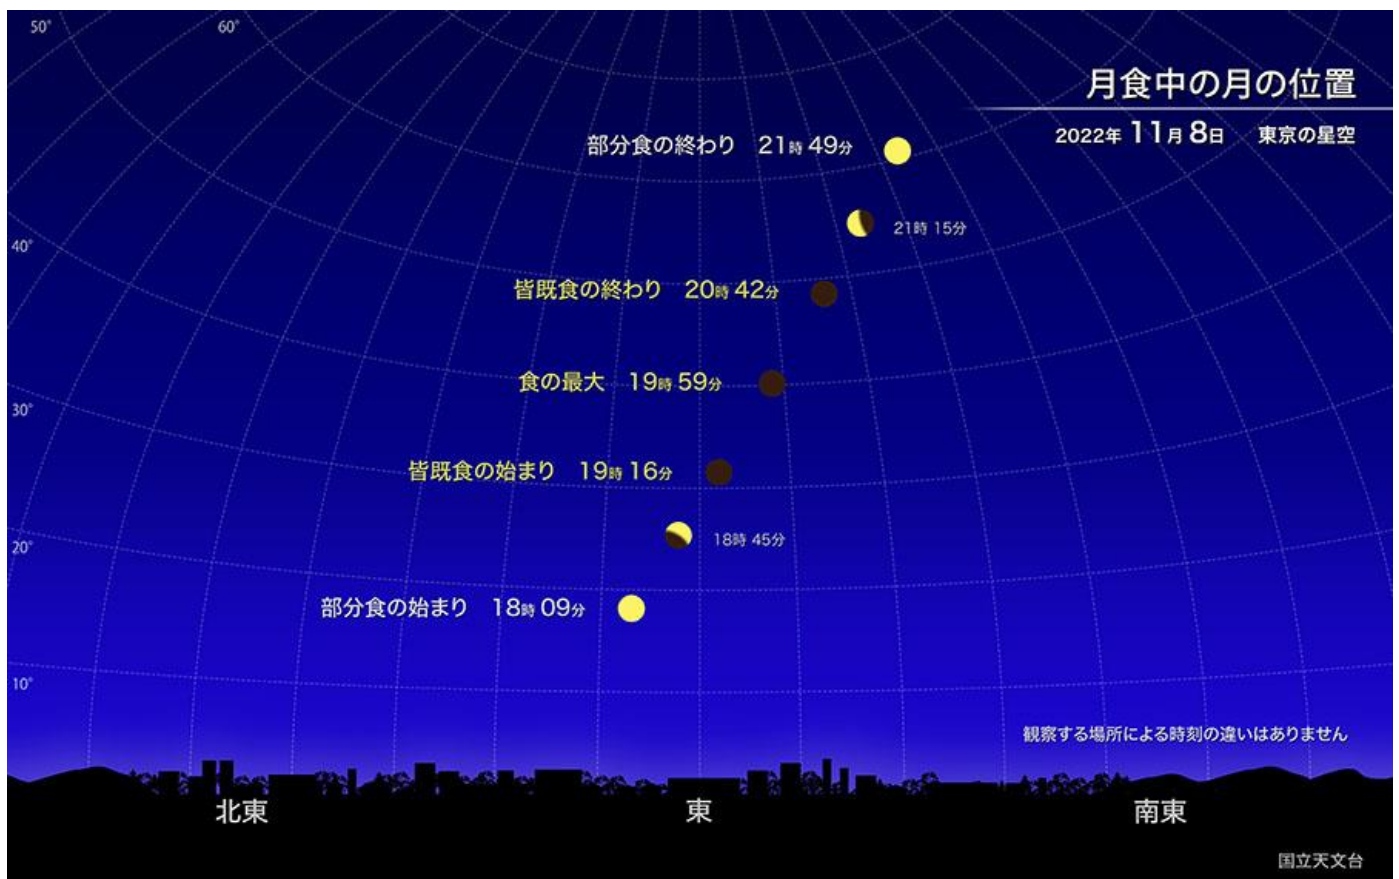

かいきげっしょく 皆既月食を見よう

和光市立第四小学校 学校開放講座

11月8日(火)夕方に皆既月食が起きます。今回の月食はとても観察しやすい時間帯に起きますので、市内のより多くの方々に見ていただく機会にさせていただけるよう、和光市教育委員会の先生方のご協力もいただき、第四小学校校庭において18時から20時30分頃まで観察会を開催します。いろいろな天体望遠鏡を用意しましたので、レンズを通して美しい月食の様子が観察できると思います。また「木星」「土星」も観察できますので、皆さまぜひご参加ください。(事前の申し込みは、必要ありません。児童の皆さんが参加する場合は、必ず保護者の方と来てください。)

1 月食の起こるしくみと見える時間

2 地球の影と月の場所で見え方が変わる。

3 木星と土星

木星

土星

この日は、20時41分に天王星が月にかくされる天王星食も起こるとい、とても貴重な夜になります。天王星食は、国立天文台のホームページなどで詳しい様子を見ることができるとおもいます。

(掲載資料:国立天文台 HP より引用しました)