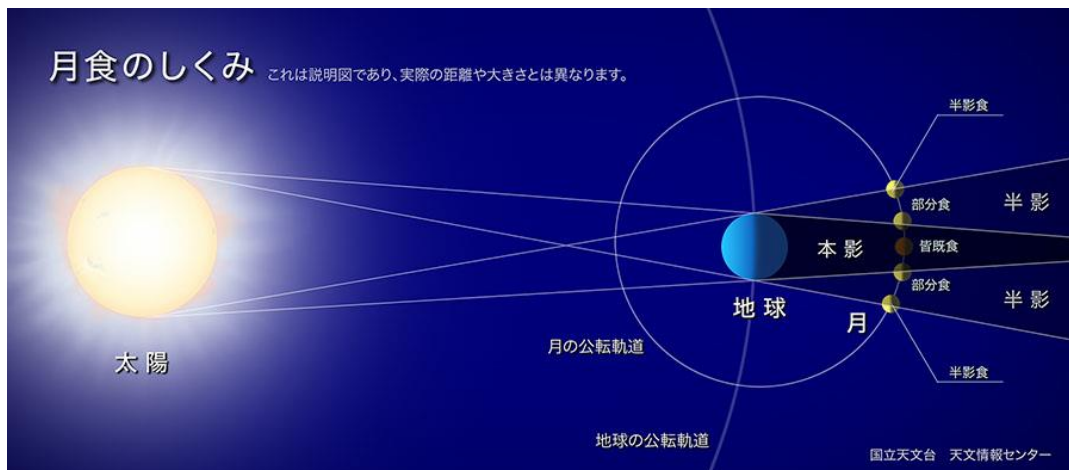

かいきげっしょく 皆既月食を見よう

和光市立第四小学校 学校開放講座

11月8日(火)夕方に皆既月食が起きます。今回の月食はとても観察しやすい時間帯に起きますので、市内のより多くの方々に見ていただく機会にさせていただけるよう、和光市教育委員会の先生方のご協力もいただき、第四小学校校庭において18時から20時30分頃まで観察会を開催します。いろいろな天体望遠鏡を用意しましたので、レンズを通して美しい月食の様子が観察できると思います。また「木星」「土星」も観察できますので、皆さまぜひご参加ください。(事前の申し込みは、必要ありません。児童の皆さんが参加する場合は、必ず保護者の方と来てください。)

1 月食の起こるしくみと見える時間

2 地球の影と月の場所で見え方が変わる。

3 木星と土星

木星

土星

この日は、20時41分に天王星が月にかくされる天王星食も起こるとい、とても貴重な夜になります。天王星食は、国立天文台のホームページなどで詳しい様子を見ることができるとおもいます。

(掲載資料:国立天文台 HP より引用しました)